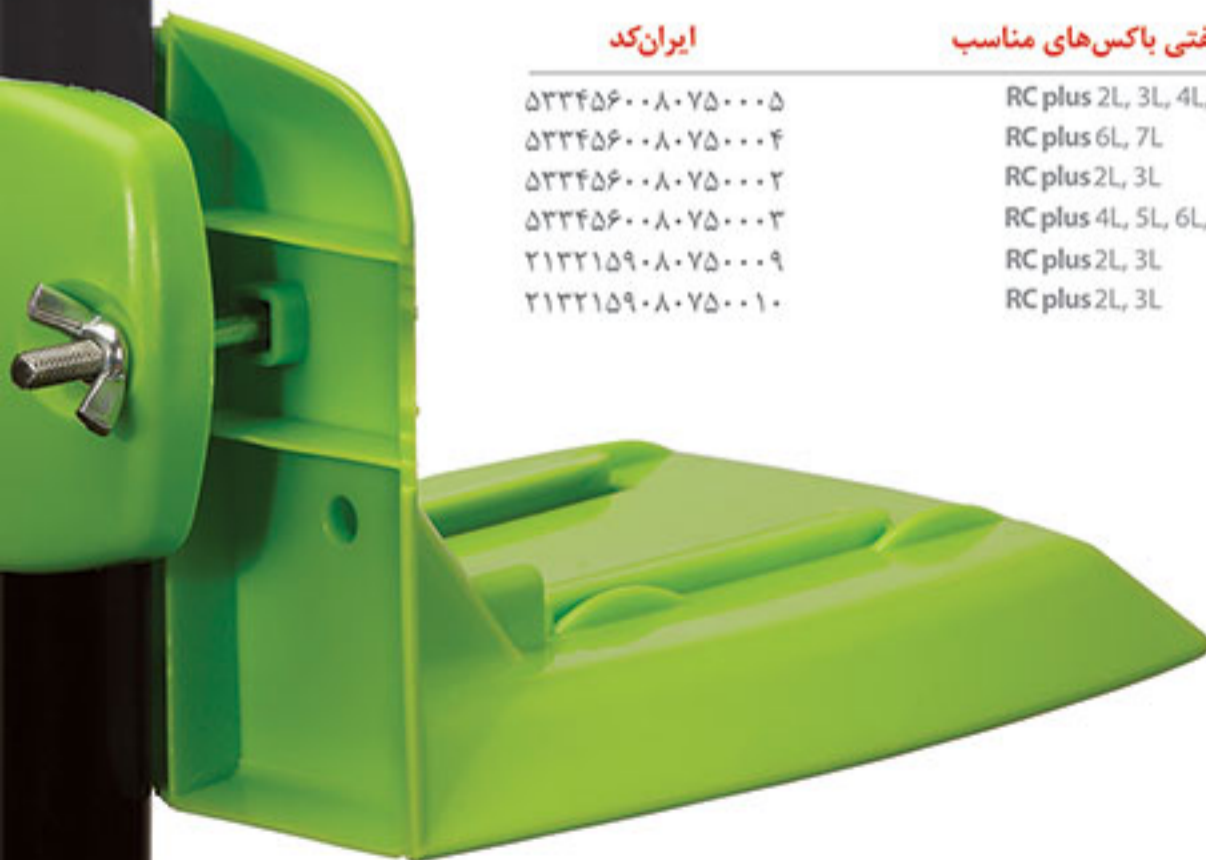

Accessories

POLE IDEAL PARS
www.medpip.com

پایه نگهدارنده فلزی بزرگ
(میله عمودی و دیوار)

سینی بزرگ تزریقات و پانسمان

سینی کوچک تزریقات و پانسمان

ایران کد

۵۳۳۴۵۶۰۰۸۰۷۵۰۰۵
۵۳۳۴۵۶۰۰۸۰۷۵۰۰۴
۵۳۳۴۵۶۰۰۸۰۷۵۰۰۲
۵۳۳۴۵۶۰۰۸۰۷۵۰۰۳
۲۱۳۲۱۵۹۰۸۰۷۵۰۰۹
۲۱۳۲۱۵۹۰۸۰۷۵۰۰۱۰

سیفتی باکس های مناسب

RC plus 2L, 3L, 4L, 5L
RC plus 6L, 7L
RC plus 2L, 3L
RC plus 4L, 5L, 6L, 7L
RC plus 2L, 3L
RC plus 2L, 3L

نام محصول

پایه نگهدارنده پلاستیکی
پایه نگهدارنده فلزی رومیزی
پایه نگهدارنده فلزی کوچک
پایه نگهدارنده فلزی بزرگ
سینی کوچک تزریقات و پانسمان
سینی بزرگ تزریقات و پانسمان